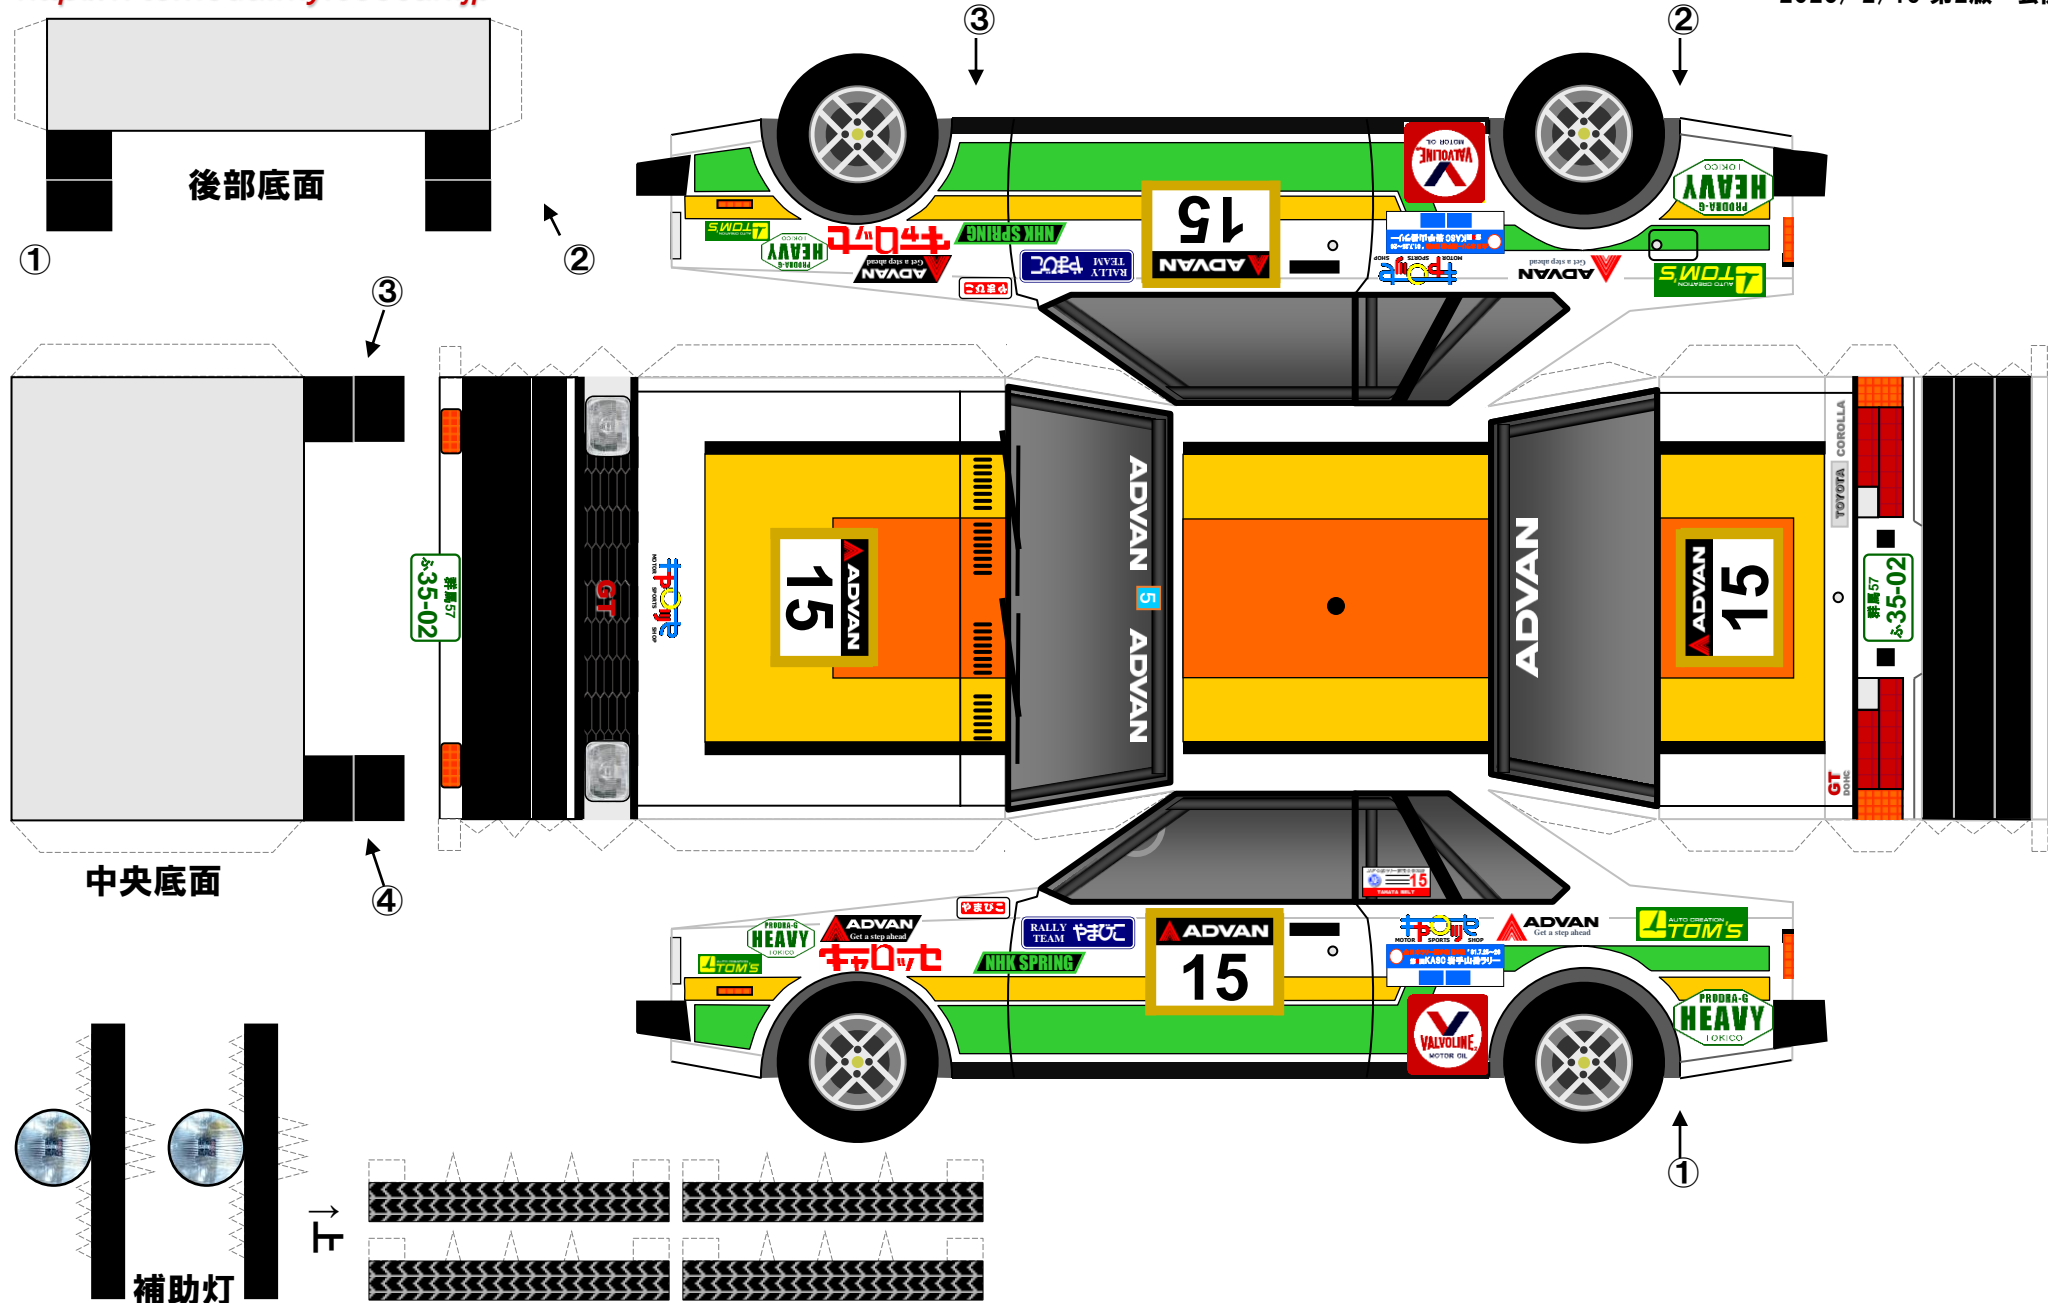

TOYOTA COROLLA HT 1600GT (TE71)

1981年 全日本ラリー選手権 第7戦 KASC岩手山岳ラリー
エントリNo.15 加勢 裕二 / 林 哲 組車

2023/ 2/19 第2版 公開

<http://k-tomoda.my.coocan.jp>

後部底面

中央底面

補助灯

F