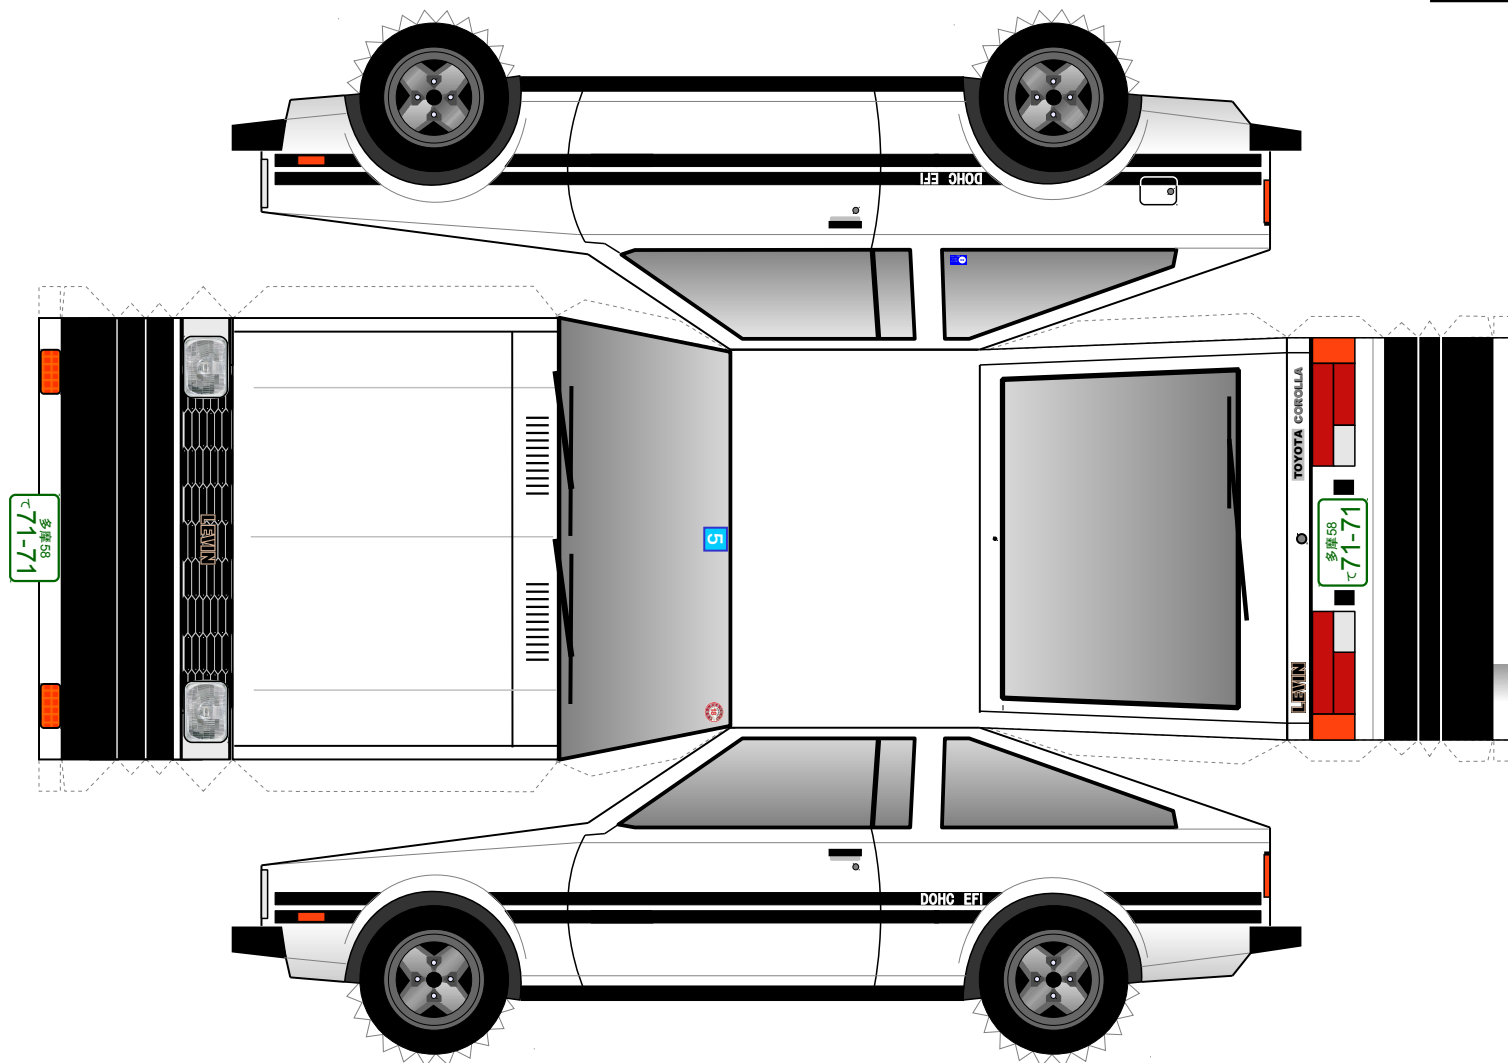

# TOYOTA COROLLA LEVIN (TE71)

公開日	2013年 2月17日
版数	Ver. 1.0

床面

ボディ側面裏側に貼り付け

←タイヤ面

**STUDIO TOMODA**  
<http://k-tomoda.my.coocan.jp/>

※無断転載厳禁!!