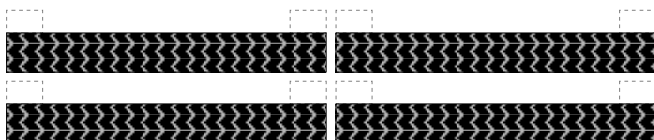

# TOYOTA COROLLA LEVIN (TE71)

公開日	2013年 2月17日
版数	Ver. 1.0

床面

ボディ側面裏側に貼り付け

←タイヤ面

**STUDIO TOMODA**  
<http://k-tomoda.my.coocan.jp/>

※無断転載厳禁!!