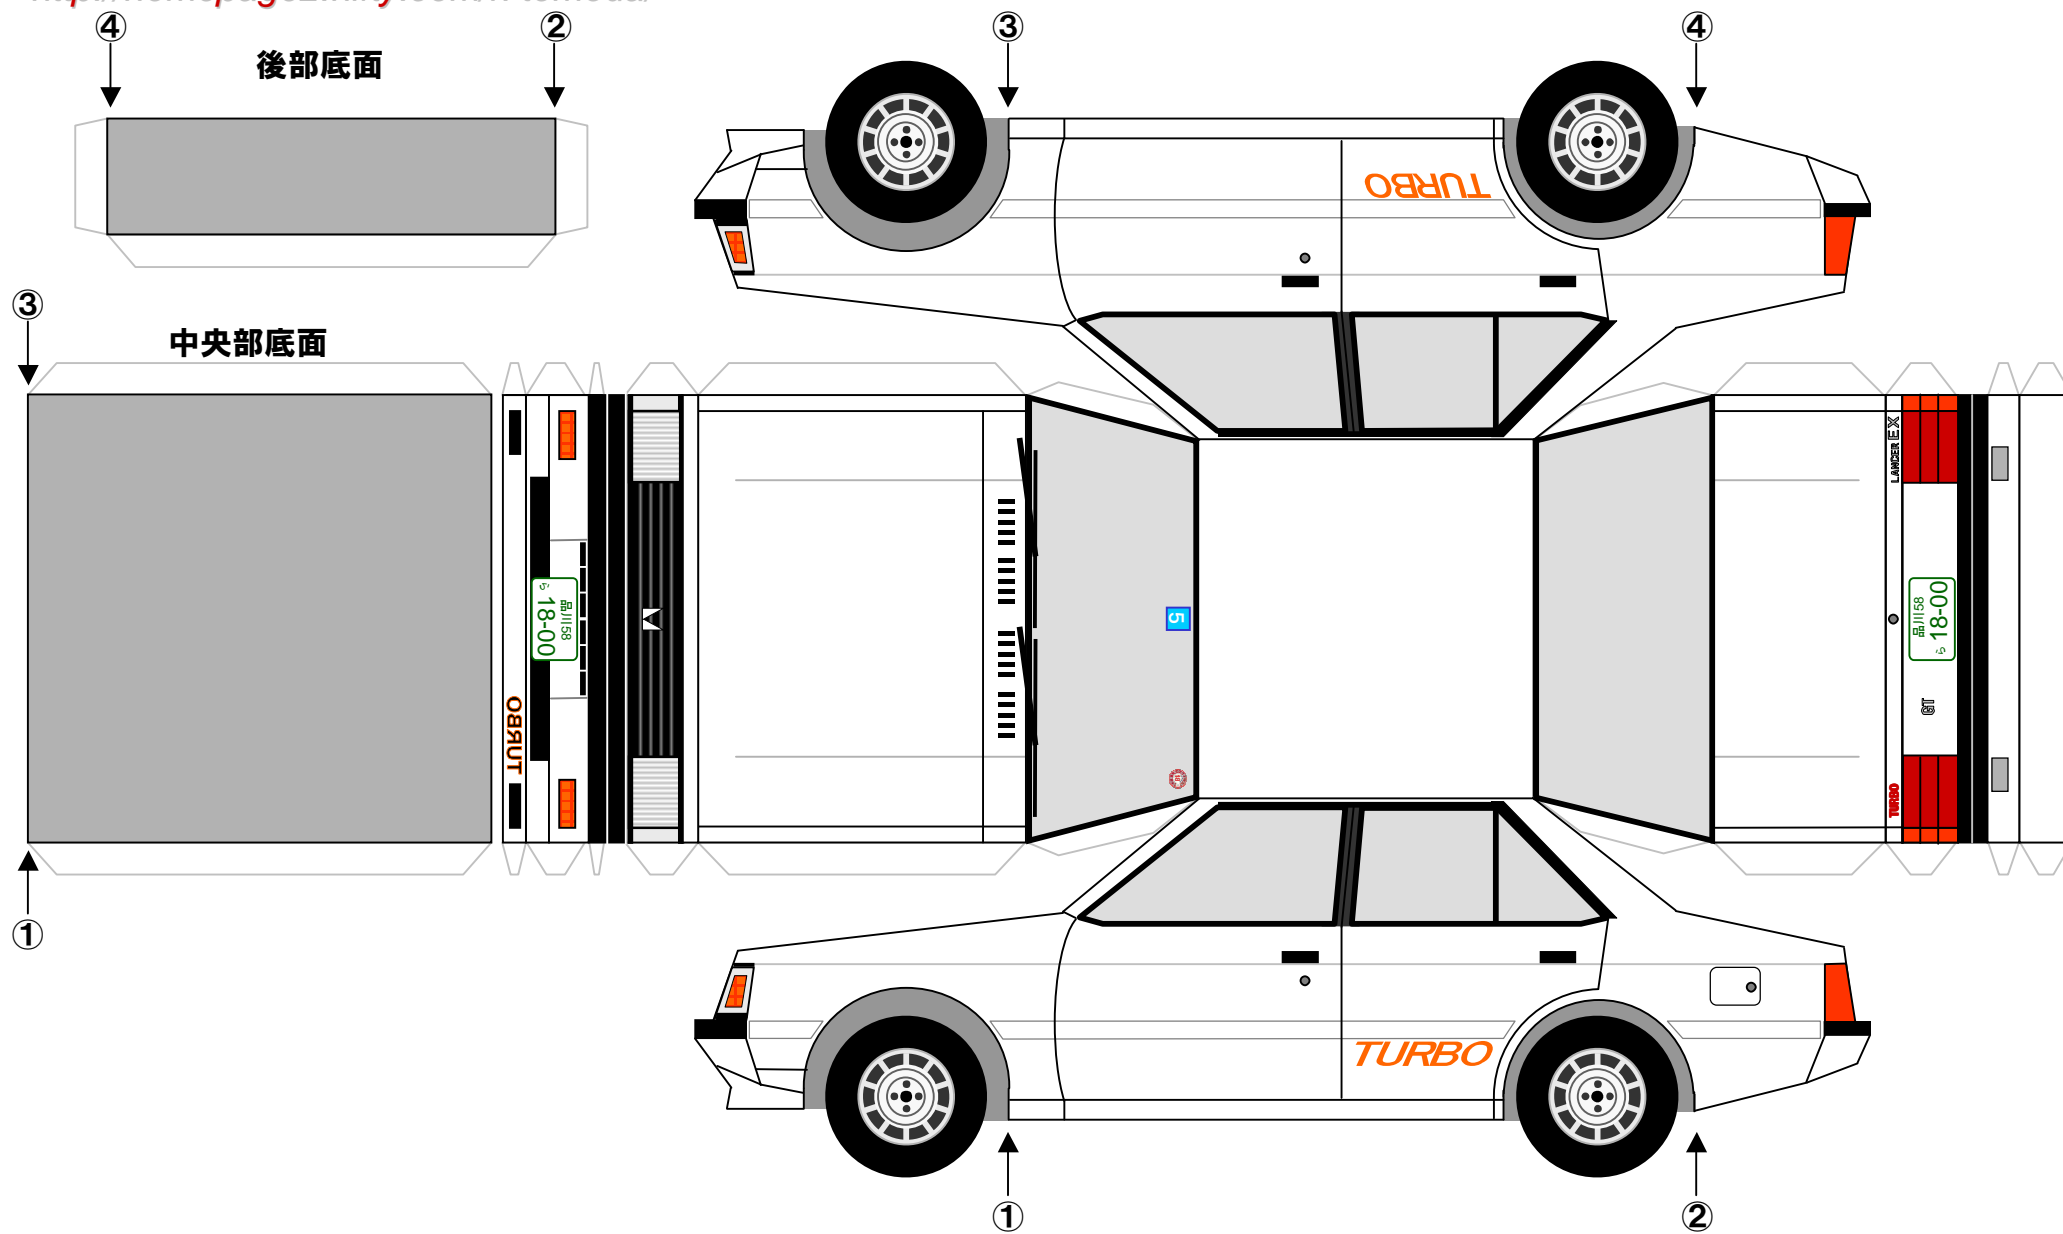

# MITSUBISHI LANCER EX 1800 TURBO GT

2006/ 5/ 7 第1.0版 公開

<http://homepage2.nifty.com/k-tomoda/>

※無断転載厳禁!!